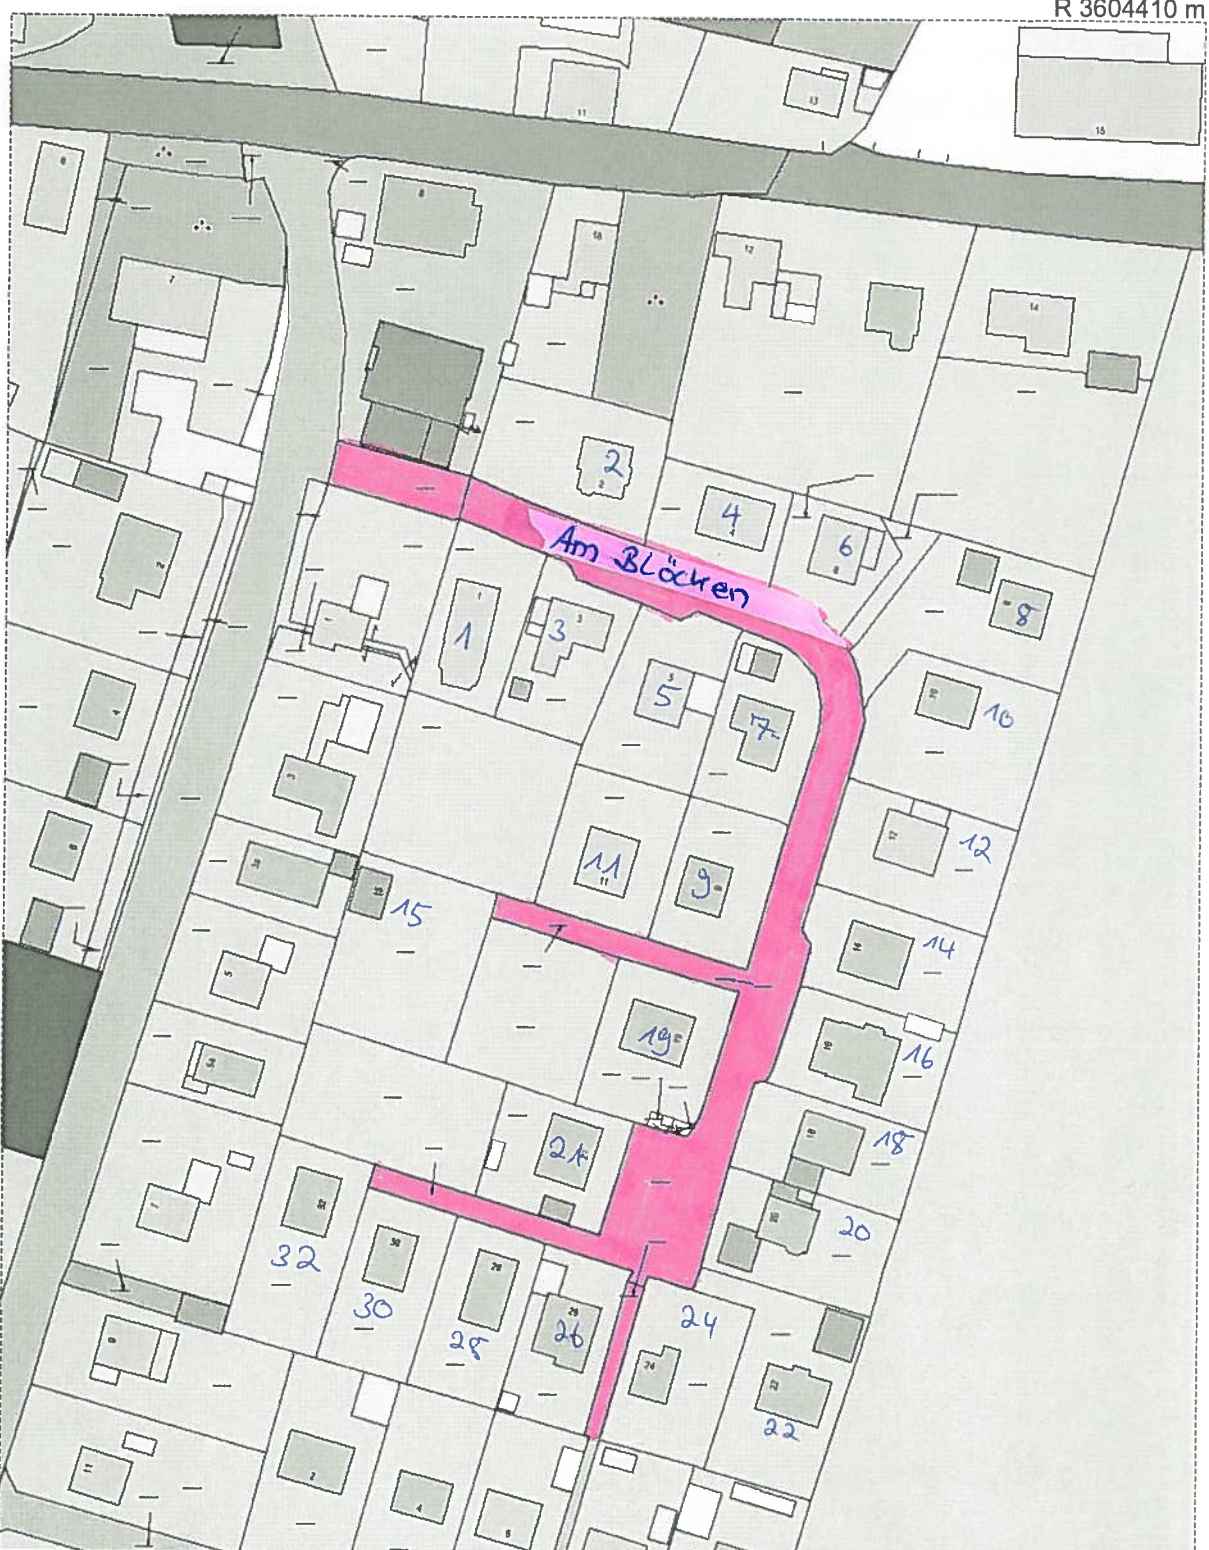

R 3604410 m

H 5939292 m

Titel	Stadt Mölln		
Inhalt	Am Blöcken		
Institution			
Bearbeiter	Johann	Datum	09.02.2012
		Maßstab	1 : 1389

H 5938930 m

R 3604182 m